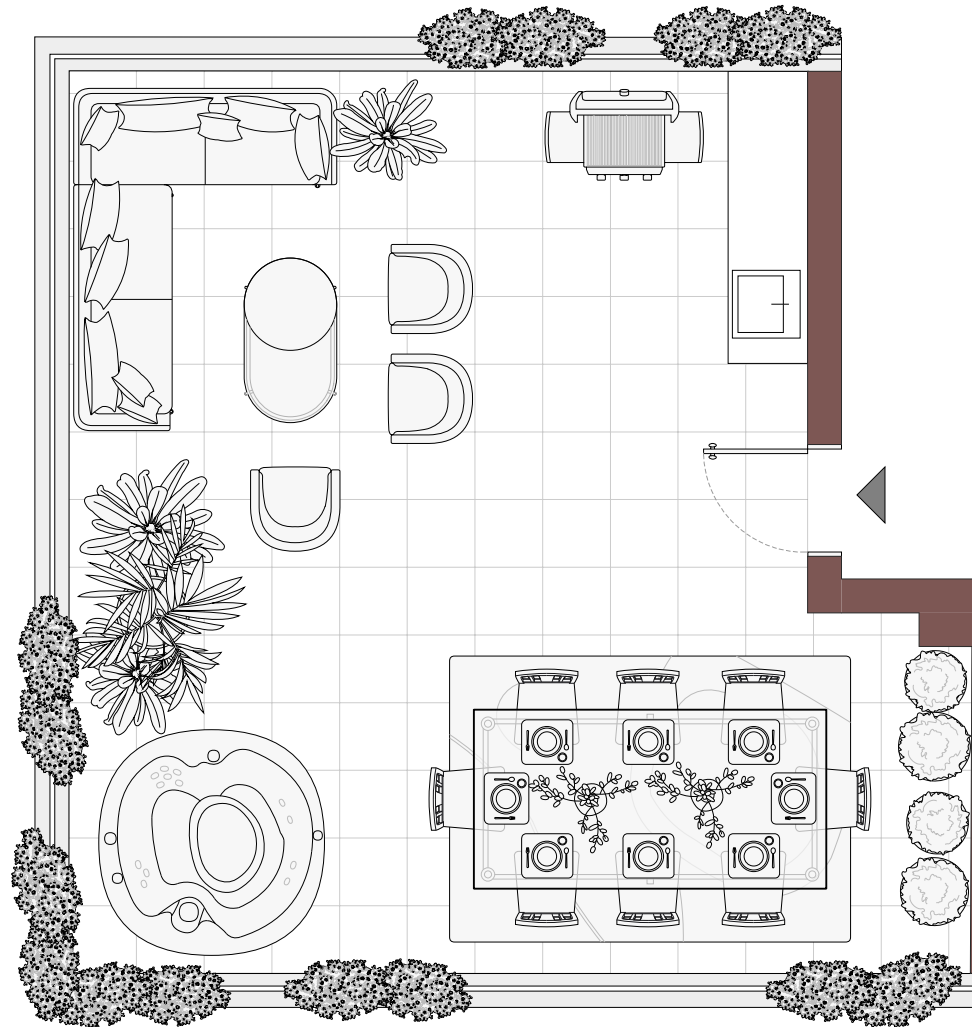

ZGRADA C | Krovna terasa  
TERASA 1 | 56.90 m<sup>2</sup>

Ovo je idejni prikaz. Na ovaj način prodavatelj želi približiti potencijalne mogućnosti opremanja nekretnine, ali ne osigurava njezino opremanje. Detalji prikazani na slici ne predstavljaju jamstvo ili izjavu prodavatelja u pogledu izvedenog stanja. Izvedeno stanje može varirati.